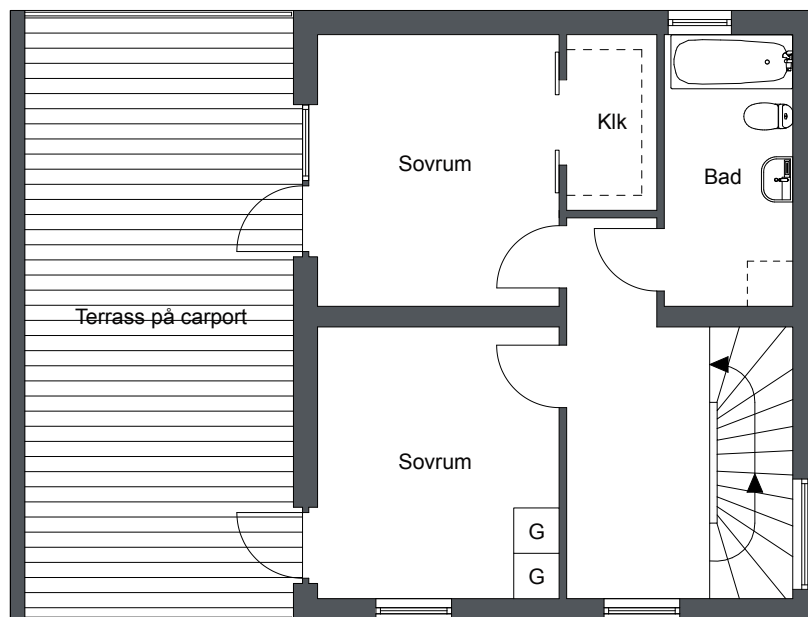

Sjöterrassen, Fittja

6 Rok 121 m²

Lägenhets nr:

LGH 7:108

Förklaringar

-  Kombinerad kyl och frys
-  Extra bänkfrys
-  Inbyggnadshäll
-  Diskmaskin
-  Garderob
-  Städsåp
-  Tvättmaskin
-  Torktumlare
-  Söptunna
-  Varmvattenberedare
-  Hatthylla
-  Elskåp

Plan 0

Viss avvikelse kan förekomma. Skala och mått kan avvika från verkligheten. Detta bofaktblad är upprättat 2012-02-09

Sjöterrassen, Fittja

6 Rok 121 m²

Lägenhets nr:

LGH 7:108

Förklaringar

G Garderob

Klk Klädkammare

Plan 1

0 1 2 3 4 5m

Viss avvikelse kan förekomma. Skala och mått kan avvika från verkligheten.
Detta bofaktblad är upprättat 2012-02-09

Sjöterrassen, Fittja

6 Rok 121 m²

Lägenhets nr:

LGH 7:108

Förklaringar

G Garderob

Plan 2

0 1 2 3 4 5m

Viss avvikelse kan förekomma. Skala och mått kan avvika från verkligheten.
Detta bofaktablad är upprättat 2012-02-09