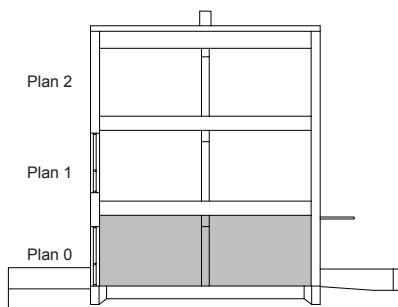

Sjöterrassen, Fittja

6 Rok 121 m²

Lägenhets nr:

LGH 7:108

Förklaringar

-  Kombinerad kyl och frys
-  Extra bänkfrys
-  Inbyggnadshäll
-  Diskmaskin
-  Garderob
-  Städsåp
-  Tvättmaskin
-  Torktumlare
-  Söptunna
-  Varmvattenberedare
-  Hatthylla
-  Elskåp

Plan 0

Viss avvikelse kan förekomma. Skala och mått kan avvika från verkligheten. Detta bofaktblad är upprättat 2012-02-09

Sjöterrassen, Fittja

6 Rok 121 m²

Lägenhets nr:

LGH 7:108

Förklaringar

G Garderob

Klk Klädkammare

Plan 1

0 1 2 3 4 5m

Viss avvikelse kan förekomma. Skala och mått kan avvika från verkligheten.
Detta bofaktblad är upprättat 2012-02-09

Sjöterrassen, Fittja

6 Rok 121 m²

Lägenhets nr:

LGH 7:108