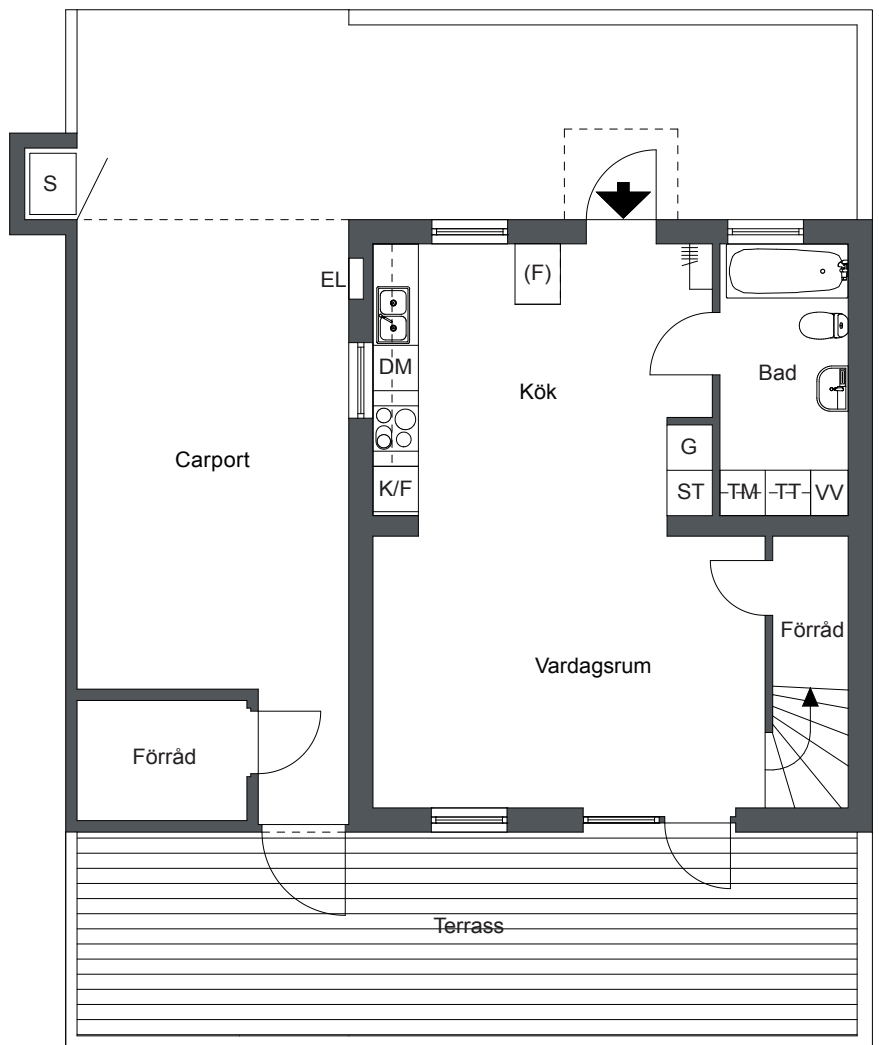

Sjöterrassen, Fittja

6 Rok 121 m²

Lägenhets nr:

LGH 7:108

Förklaringar

-  Kombinerad kyl och frys
-  Extra bänkfrys
-  Inbyggnadshäll
-  Diskmaskin
-  Garderob
-  Städsåp
-  Tvättmaskin
-  Torktumlare
-  Söptunna
-  Varmvattenberedare
-  Hatthylla
-  Elskåp

Plan 0

Viss avvikelse kan förekomma. Skala och mått kan avvika från verkligheten. Detta bofaktblad är upprättat 2012-02-09

Sjöterrassen, Fittja

6 Rok 121 m²

Lägenhets nr:

LGH 7:108

Förklaringar

G Garderob

Klk Klädkammare

Plan 1

0 1 2 3 4 5m

Viss avvikelse kan förekomma. Skala och mått kan avvika från verkligheten.
Detta bofaktblad är upprättat 2012-02-09

Sjöterrassen, Fittja

6 Rok 121 m²

Lägenhets nr:

LGH 7:108

Förklaringar

G Garderob

Plan 2

0 1 2 3 4 5m

Viss avvikelse kan förekomma. Skala och mått kan avvika från verkligheten.
Detta bofaktablad är upprättat 2012-02-09