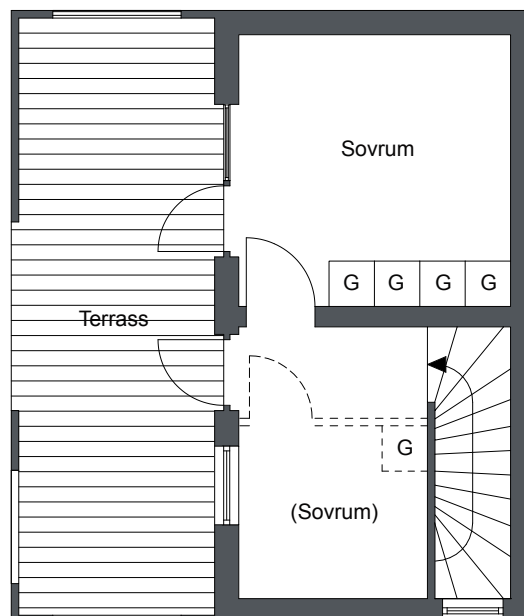

Sjöterrassen, Fittja

6 Rok 121 m²

Lägenhets nr:

LGH 7:108

Förklaringar

-  Kombinerad kyl och frys
-  Extra bänkfrys
-  Inbyggnadshäll
-  Diskmaskin
-  Garderob
-  Städsåp
-  Tvättmaskin
-  Torktumlare
-  Söptunna
-  Varmvattenberedare
-  Hatthylla
-  Elskåp

Plan 0

Viss avvikelse kan förekomma. Skala och mått kan avvika från verkligheten. Detta bofaktblad är upprättat 2012-02-09

Sjöterrassen, Fittja

6 Rok 121 m²

Lägenhets nr:

LGH 7:108

Förklaringar

G Garderob

Klk Klädkammare

Plan 1

0 1 2 3 4 5m

Viss avvikelse kan förekomma. Skala och mått kan avvika från verkligheten.
Detta bofaktblad är upprättat 2012-02-09

Sjöterrassen, Fittja

6 Rok 121 m²

Lägenhets nr:

LGH 7:108

Förklaringar

G Garderob

Plan 2

0 1 2 3 4 5m

Viss avvikelse kan förekomma. Skala och mått kan avvika från verkligheten.
Detta bofaktablad är upprättat 2012-02-09