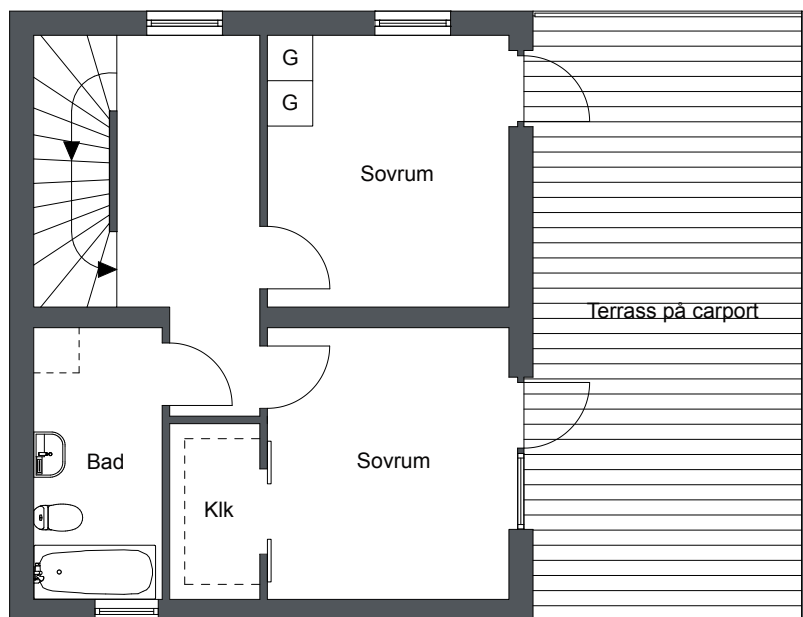

Sjöterrassen, Fittja

6 Rok 121 m²

Lägenhets nr:

LGH 6:101

Förklaringar

-  Kombinerad kyl och frys
-  Extra bänkfrys
-  Inbyggdshäll
-  Diskmaskin
-  Garderob
-  Städsåp
-  Tvättmaskin
-  Torktumlare
-  Soptunna
-  Varmvattenberedare
-  Hatthylla
-  Elskåp

Plan 0

Viss avvikelse kan förekomma. Skala och mått kan avvika från verkligheten. Detta bofaktablad är upprättat 2012-02-09

Sjöterrassen, Fittja

6 Rok 121 m²

Lägenhets nr:

LGH 6:101

Förklaringar

G Garderob

Klk Klädkammare

Plan 1

Viss avvikelse kan förekomma. Skala och mått kan avvika från verkligheten.
Detta bofaktablad är upprättat 2012-02-09

Sjöterrassen, Fittja

6 Rok 121 m²

Lägenhets nr:

LGH 6:101

Förklaringar

G Garderob

Plan 2

Viss avvikelse kan förekomma. Skala och mått kan avvika från verkligheten.
Detta bofaktblad är upprättat 2012-02-09