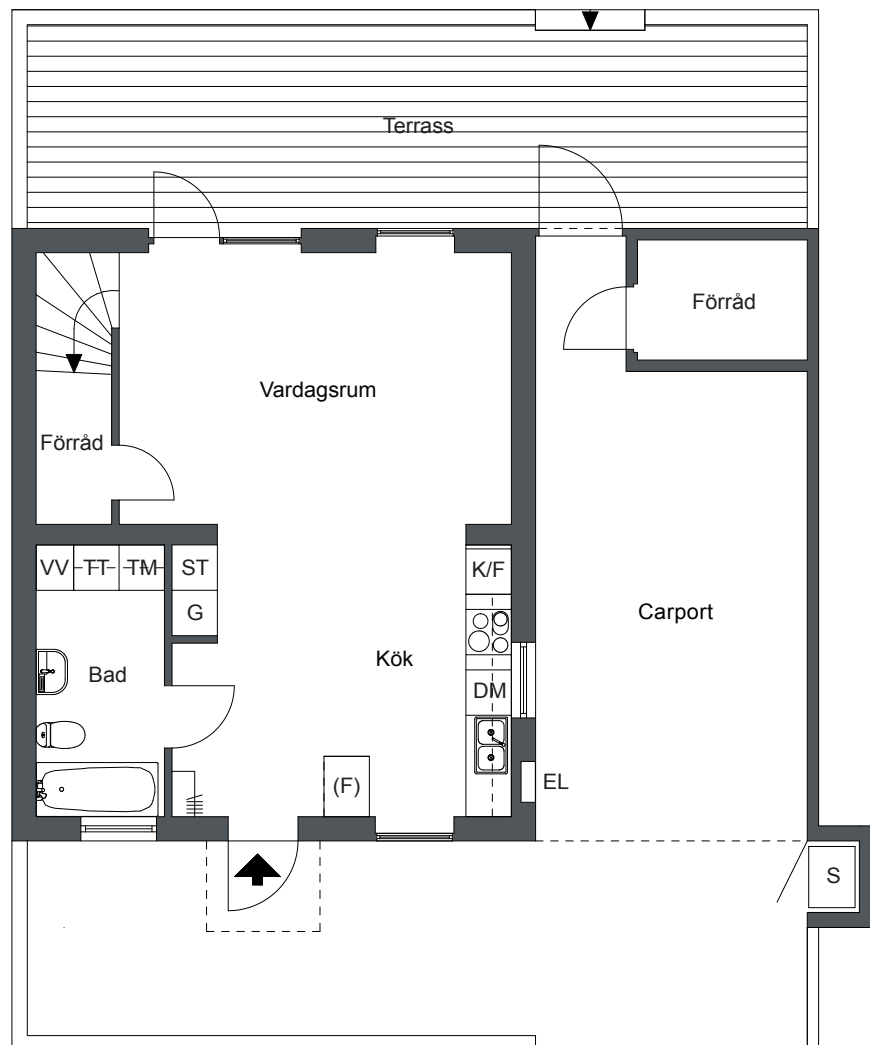

Sjöterrassen, Fittja

6 Rok 121 m²

Lägenhets nr:

LGH 6:101

Förklaringar

-  Kombinerad kyl och frys
-  Extra bänkfrys
-  Inbyggdshäll
-  Diskmaskin
-  Garderob
-  Städsåp
-  Tvättmaskin
-  Torktumlare
-  Soptunna
-  Varmvattenberedare
-  Hatthylla
-  Elskåp

Plan 0

Viss avvikelse kan förekomma. Skala och mått kan avvika från verkligheten. Detta bofaktablad är upprättat 2012-02-09

Sjöterrassen, Fittja

6 Rok 121 m²

Lägenhets nr:

LGH 6:101

Förklaringar

G Garderob

Klk Klädkammare

Plan 1

Viss avvikelse kan förekomma. Skala och mått kan avvika från verkligheten.
Detta bofaktablad är upprättat 2012-02-09

Sjöterrassen, Fittja

6 Rok 121 m²

Lägenhets nr:

LGH 6:101

Förklaringar