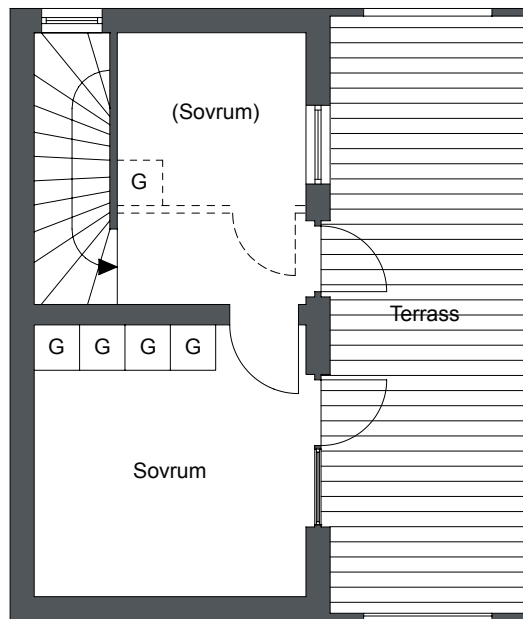

Sjöterrassen, Fittja

6 Rok 121 m²

Lägenhets nr:

LGH 6:101

Förklaringar

-  Kombinerad kyl och frys
-  Extra bänkfrys
-  Inbyggdshäll
-  Diskmaskin
-  Garderob
-  Städsåp
-  Tvättmaskin
-  Torktumlare
-  Soptunna
-  Varmvattenberedare
-  Hatthylla
-  Elskåp

Plan 0

Viss avvikelse kan förekomma. Skala och mått kan avvika från verkligheten. Detta bofaktablad är upprättat 2012-02-09

Sjöterrassen, Fittja

6 Rok 121 m²

Lägenhets nr:

LGH 6:101

Förklaringar

G Garderob

Klk Klädkammare

Plan 1

Viss avvikelse kan förekomma. Skala och mått kan avvika från verkligheten.
Detta bofaktablad är upprättat 2012-02-09

Sjöterrassen, Fittja

6 Rok 121 m²

Lägenhets nr:

LGH 6:101

Förklaringar

G Garderob

Plan 2

Viss avvikelse kan förekomma. Skala och mått kan avvika från verkligheten.
Detta bofaktblad är upprättat 2012-02-09