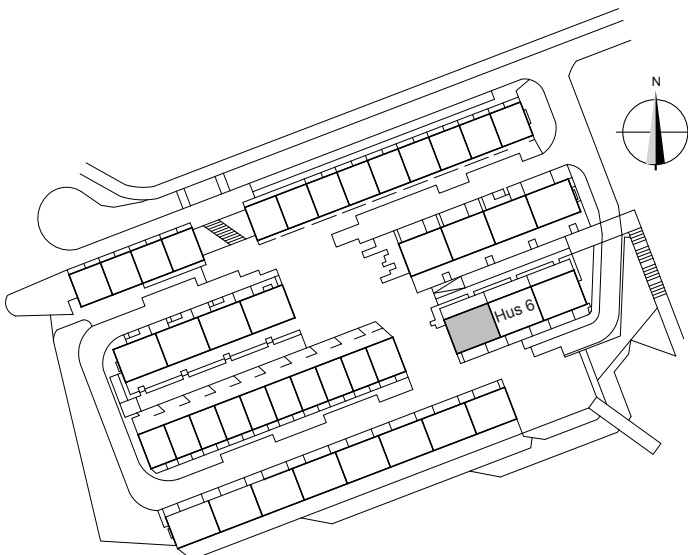

Sjöterrassen, Fittja

6 Rok 121 m²

Lägenhets nr:

LGH 6:101

Förklaringar

-  Kombinerad kyl och frys
-  Extra bänkfrys
-  Inbyggdshäll
-  Diskmaskin
-  Garderob
-  Städsåp
-  Tvättmaskin
-  Torktumlare
-  Soptunna
-  Varmvattenberedare
-  Hatthylla
-  Elskåp

Plan 0

Viss avvikelse kan förekomma. Skala och mått kan avvika från verkligheten. Detta bofaktablad är upprättat 2012-02-09

Sjöterrassen, Fittja

6 Rok 121 m²

Lägenhets nr:

LGH 6:101

Förklaringar

G Garderob

Klk Klädkammare

Plan 1

Viss avvikelse kan förekomma. Skala och mått kan avvika från verkligheten.
Detta bofaktablad är upprättat 2012-02-09

Sjöterrassen, Fittja

6 Rok 121 m²

Lägenhets nr:

LGH 6:101

Förklaringar