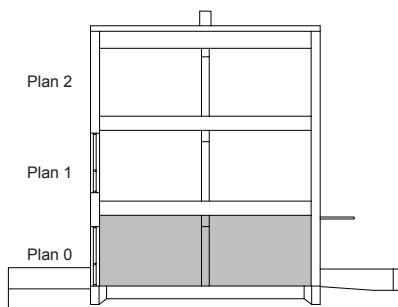

Sjöterrassen, Fittja

6 Rok 121 m²

Lägenhets nr:

LGH 7:101

Förklaringar

- K/F Kombinerad kyl och frys
- (F) Extra bänkfrys
- Inbyggnadshäll
- DM Diskmaskin
- G Garderob
- ST Städsåp
- TM Tvättmaskin
- TT Torktumlare
- S Söptunna
- VV Varmvattenberedare
- Hatthylla
- EL Elskåp

Plan 0

Viss avvikelse kan förekomma. Skala och mått kan avvika från verkligheten.
Detta bofaktablad är upprättat 2012-02-09

Sjöterrassen, Fittja

6 Rok 121 m²

Lägenhets nr:

LGH 7:101

Förklaringar

G Garderob

Klk Klädkammare

Plan 1

0 1 2 3 4 5m

Viss avvikelse kan förekomma. Skala och mått kan avvika från verkligheten.
Detta bofaktblad är upprättat 2012-02-09

Sjöterrassen, Fittja

6 Rok 121 m²

Lägenhets nr:

LGH 7:101