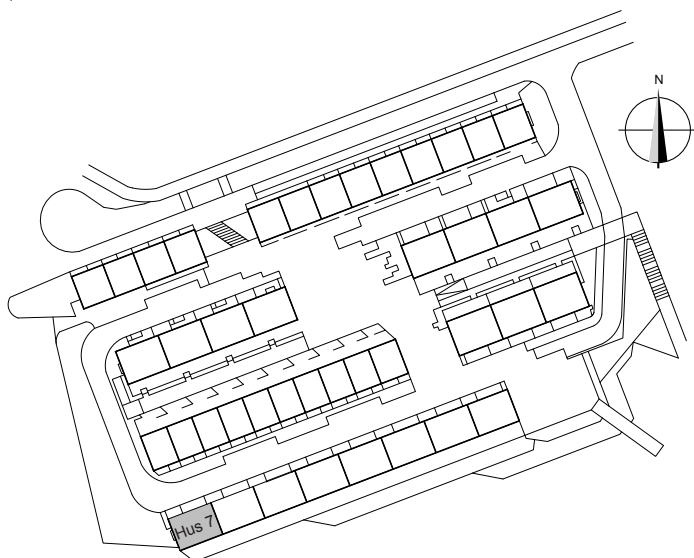

Sjöterrassen, Fittja

6 Rok 121 m²

Lägenhets nr:

LGH 7:101

Förklaringar

- K/F Kombinerad kyl och frys
- (F) Extra bänkfrys
- Inbyggnadshäll
- DM Diskmaskin
- G Garderob
- ST Städsåp
- TM Tvättmaskin
- TT Torktumlare
- S Söptunna
- VV Varmvattenberedare
- Hatthylla
- EL Elskåp

Plan 0

Viss avvikelse kan förekomma. Skala och mått kan avvika från verkligheten.
Detta bofaktablad är upprättat 2012-02-09

Sjöterrassen, Fittja

6 Rok 121 m²

Lägenhets nr:

LGH 7:101

Förklaringar

G Garderob

Klk Klädkammare

Plan 1

0 1 2 3 4 5m

Viss avvikelse kan förekomma. Skala och mått kan avvika från verkligheten.
Detta bofaktblad är upprättat 2012-02-09

Sjöterrassen, Fittja

6 Rok 121 m²

Lägenhets nr:

LGH 7:101

Förklaringar

G Garderob

Plan 2

0 1 2 3 4 5m

Viss avvikelse kan förekomma. Skala och mått kan avvika från verkligheten.
Detta bofaktablad är upprättat 2012-02-09