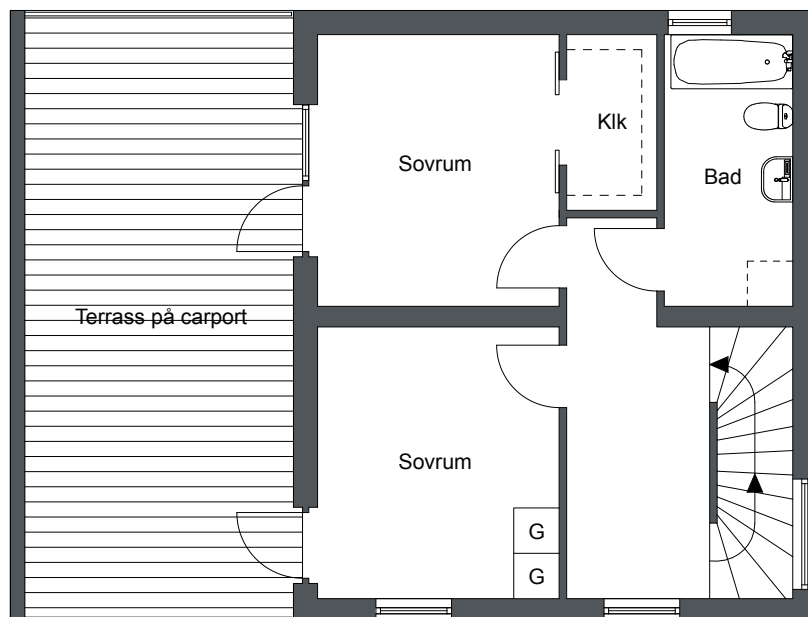

Sjöterrassen, Fittja

6 Rok 121 m²

Lägenhets nr:

LGH 7:101

Förklaringar

- K/F Kombinerad kyl och frys
- (F) Extra bänkfrys
- Inbyggnadshäll
- DM Diskmaskin
- G Garderob
- ST Städsåp
- TM Tvättmaskin
- TT Torktumlare
- S Söptunna
- VV Varmvattenberedare
- Hatthylla
- EL Elskåp

Plan 0

Viss avvikelse kan förekomma. Skala och mått kan avvika från verkligheten.
Detta bofaktablad är upprättat 2012-02-09

Sjöterrassen, Fittja

6 Rok 121 m²

Lägenhets nr:

LGH 7:101

Förklaringar

G Garderob

Klk Klädkammare

Plan 1

0 1 2 3 4 5m

Viss avvikelse kan förekomma. Skala och mått kan avvika från verkligheten.
Detta bofaktblad är upprättat 2012-02-09

Sjöterrassen, Fittja

6 Rok 121 m²

Lägenhets nr:

LGH 7:101

Förklaringar

G Garderob

Plan 2

0 1 2 3 4 5m

Viss avvikelse kan förekomma. Skala och mått kan avvika från verkligheten.
Detta bofaktablad är upprättat 2012-02-09