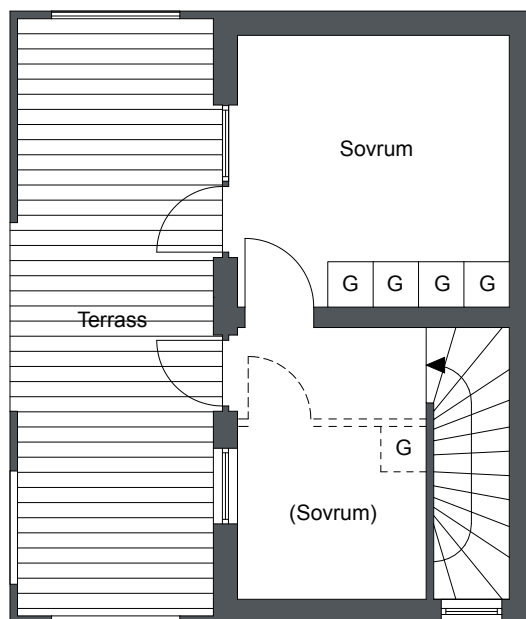

Sjöterrassen, Fittja

6 Rok 121 m²

Lägenhets nr:

LGH 7:101

Förklaringar

- K/F Kombinerad kyl och frys
- (F) Extra bänkfrys
- Inbyggnadshäll
- DM Diskmaskin
- G Garderob
- ST Städsåp
- TM Tvättmaskin
- TT Torktumlare
- S Söptunna
- VV Varmvattenberedare
- Hatthylla
- EL Elskåp

Plan 0

Viss avvikelse kan förekomma. Skala och mått kan avvika från verkligheten.
Detta bofaktablad är upprättat 2012-02-09

Sjöterrassen, Fittja

6 Rok 121 m²

Lägenhets nr:

LGH 7:101

Förklaringar

G Garderob

Klk Klädkammare

Plan 1

0 1 2 3 4 5m

Viss avvikelse kan förekomma. Skala och mått kan avvika från verkligheten.
Detta bofaktblad är upprättat 2012-02-09

Sjöterrassen, Fittja

6 Rok 121 m²

Lägenhets nr:

LGH 7:101

Förklaringar

G Garderob

Plan 2

0 1 2 3 4 5m

Viss avvikelse kan förekomma. Skala och mått kan avvika från verkligheten.
Detta bofaktablad är upprättat 2012-02-09