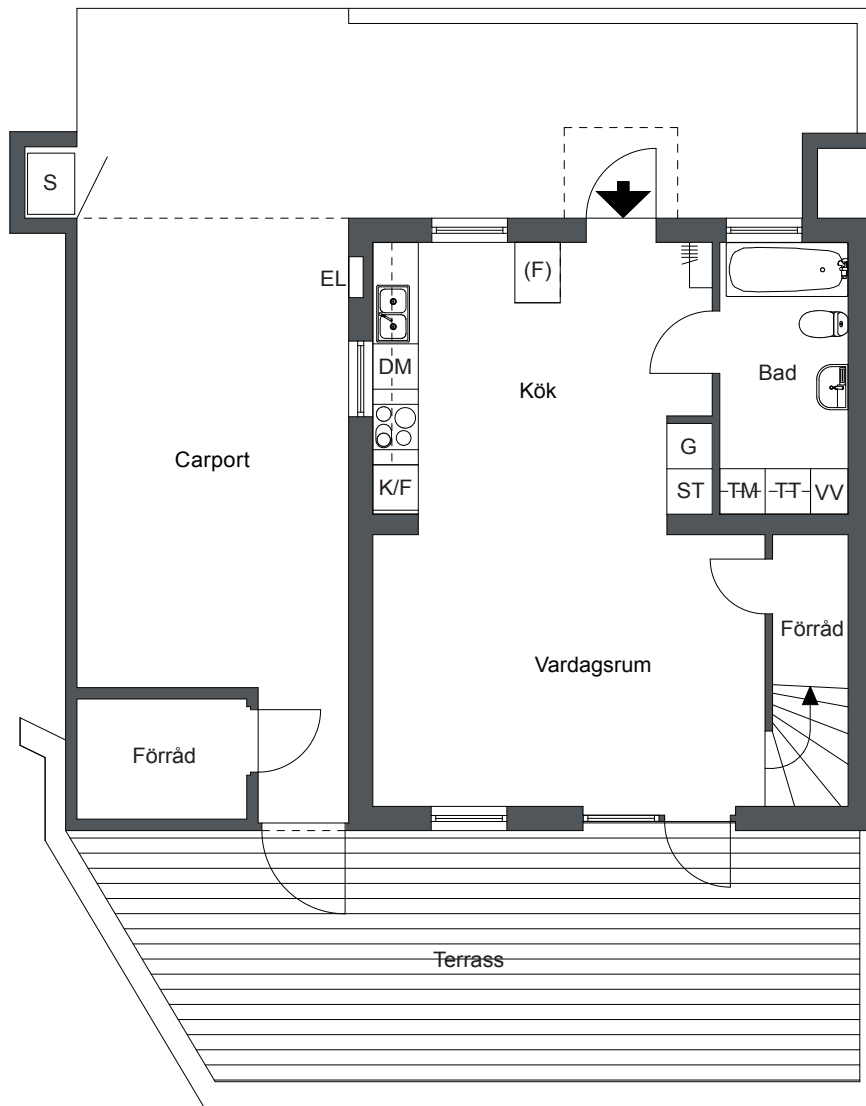

Sjöterrassen, Fittja

6 Rok 121 m²

Lägenhets nr:

LGH 7:101

Förklaringar

- K/F Kombinerad kyl och frys
- (F) Extra bänkfrys
- Inbyggnadshäll
- DM Diskmaskin
- G Garderob
- ST Städsåp
- TM Tvättmaskin
- TT Torktumlare
- S Söptunna
- VV Varmvattenberedare
- Hatthylla
- EL Elskåp

Plan 0

Viss avvikelse kan förekomma. Skala och mått kan avvika från verkligheten.
Detta bofaktablad är upprättat 2012-02-09

Sjöterrassen, Fittja

6 Rok 121 m²

Lägenhets nr:

LGH 7:101

Förklaringar

G Garderob

Klk Klädkammare

Plan 1

0 1 2 3 4 5m

Viss avvikelse kan förekomma. Skala och mått kan avvika från verkligheten.
Detta bofaktblad är upprättat 2012-02-09

Sjöterrassen, Fittja

6 Rok 121 m²

Lägenhets nr:

LGH 7:101

Förklaringar

G Garderob

Plan 2

0 1 2 3 4 5m

Viss avvikelse kan förekomma. Skala och mått kan avvika från verkligheten.
Detta bofaktablad är upprättat 2012-02-09