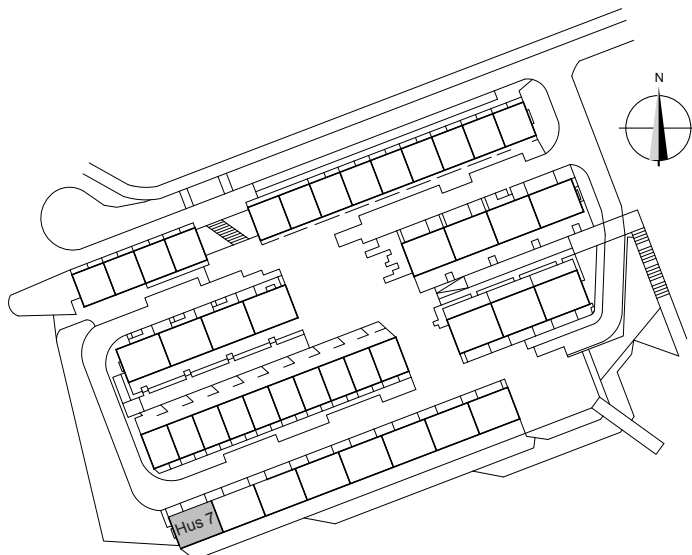

Sjöterrassen, Fittja

6 Rok 121 m²

Lägenhets nr:

LGH 7:101

Förklaringar

- K/F Kombinerad kyl och frys
- (F) Extra bänkfrys
- Inbyggnadshäll
- DM Diskmaskin
- G Garderob
- ST Städsåp
- TM Tvättmaskin
- TT Torktumlare
- S Söptunna
- VV Varmvattenberedare
- Hatthylla
- EL Elskåp

Plan 0

Viss avvikelse kan förekomma. Skala och mått kan avvika från verkligheten.
Detta bofaktablad är upprättat 2012-02-09

Sjöterrassen, Fittja

6 Rok 121 m²

Lägenhets nr:

LGH 7:101

Förklaringar

G Garderob

Klk Klädkammare

Plan 1

0 1 2 3 4 5m

Viss avvikelse kan förekomma. Skala och mått kan avvika från verkligheten.
Detta bofaktblad är upprättat 2012-02-09

Sjöterrassen, Fittja

6 Rok 121 m²

Lägenhets nr:

LGH 7:101

Förklaringar

G Garderob

Plan 2

0 1 2 3 4 5m

Viss avvikelse kan förekomma. Skala och mått kan avvika från verkligheten.
Detta bofaktablad är upprättat 2012-02-09