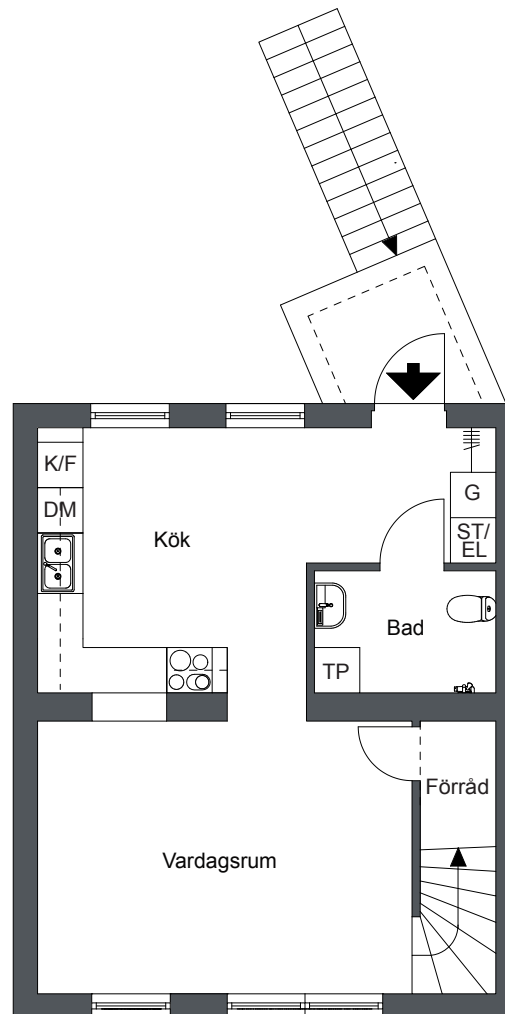

## 3 Rok 72 m<sup>2</sup>

Lägenhets nr:

LGH 5:202, 5:203, 5:204

5:205, 5:206, 5:207

5:208, 5:209

### Förklaringar

-  Kombinerad kyl och frys
-  Inbyggnadshäll
-  Diskmaskin
-  Garderob
-  Städskap/Elskåp
-  Tvättpelare
-  Hatthylla

Plan 1

Viss avvikelse kan förekomma. Skala och mått kan avvika från verkligheten.  
Detta bofaktablad är upprättat 2012-02-09

### Plan 2

Viss avvikelse kan förekomma. Skala och mått kan avvika från verkligheten.  
Detta bofaktablad är upprättat 2012-02-09