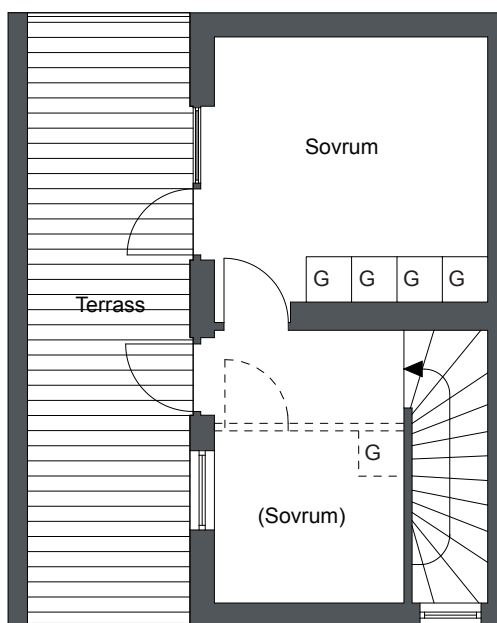

### Förklaringar

-  Kombinerad kyl och frys
-  Inbyggnadshäll
-  Diskmaskin
-  Garderob
-  Städskap/Elskåp
-  Tvättpelare
-  Hatthylla

Plan 1

Viss avvikelse kan förekomma. Skala och mått kan avvika från verkligheten.  
Detta bofaktablad är upprättat 2012-02-09

## 3 Rok 72 m<sup>2</sup>

Lägenhets nr:

LGH 5:202, 5:203, 5:204

5:205, 5:206, 5:207

5:208, 5:209

### Förklaringar

 Garderob

 Garderob

### Plan 2

Viss avvikelse kan förekomma. Skala och mått kan avvika från verkligheten.  
Detta bofaktablad är upprättat 2012-02-09