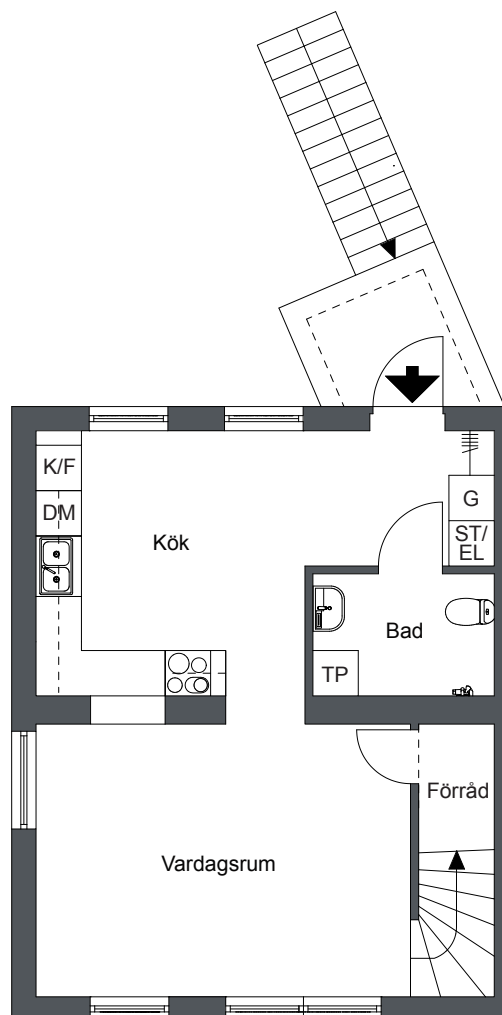

Sjöterrassen, Fittja

3 Rok 72 m²

Lägenhets nr:

LGH 5:201

Förklaringar

 Kombinerad kyl och frys

 Inbyggnadshäll

 Diskmaskin

 Garderob

 Städskap/Elskåp

 Tvättpelare

 Hatthylla

Plan 1

0 1 2 3 4 5m

Viss avvikelse kan förekomma. Skala och mått kan avvika från verkligheten.
Detta bofaktablad är upprättat 2012-02-09

Sjöterrassen, Fittja

3 Rok 72 m²

Lägenhets nr:

LGH 5:201

Förklaringar

-  Garderob
-  Garderob

Plan 2

Viss avvikelse kan förekomma. Skala och mått kan avvika från verkligheten.
Detta bofaktablad är upprättat 2012-02-09