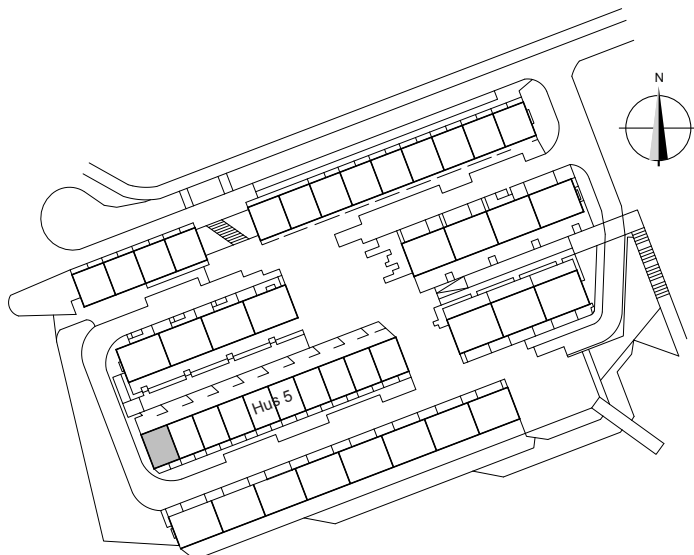

Sjöterrassen, Fittja

3 Rok 72 m²

Lägenhets nr:

LGH 5:201

Förklaringar

 Kombinerad kyl och frys

 Inbyggnadshäll

 Diskmaskin

 Garderob

 Städskap/Elskåp

 Tvättpelare

 Hatthylla

Plan 1

0 1 2 3 4 5m

Viss avvikelse kan förekomma. Skala och mått kan avvika från verkligheten.
Detta bofaktablad är upprättat 2012-02-09

Sjöterrassen, Fittja

3 Rok 72 m²

Lägenhets nr:

LGH 5:201

Förklaringar

-  Garderob
-  Garderob

Plan 2

Viss avvikelse kan förekomma. Skala och mått kan avvika från verkligheten.
Detta bofaktablad är upprättat 2012-02-09