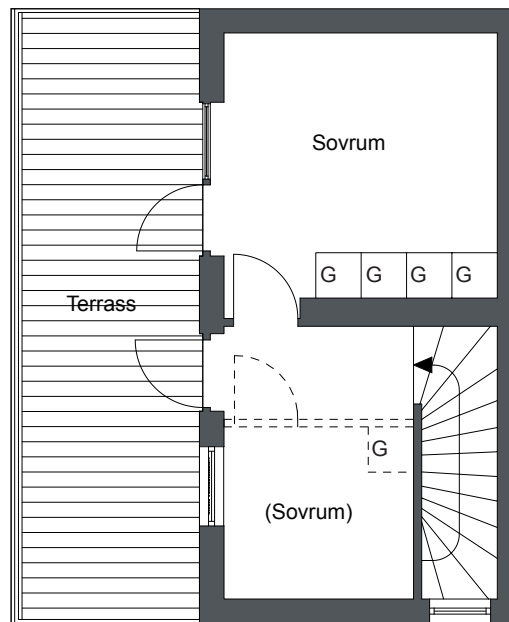

Sjöterrassen, Fittja

3 Rok 72 m²

Lägenhets nr:

LGH 5:201

Förklaringar

 Kombinerad kyl och frys

 Inbyggnadshäll

 Diskmaskin

 Garderob

 Städskap/Elskåp

 Tvättpelare

 Hatthylla

Plan 1

0 1 2 3 4 5m

Viss avvikelse kan förekomma. Skala och mått kan avvika från verkligheten.
Detta bofaktablad är upprättat 2012-02-09

Sjöterrassen, Fittja

3 Rok 72 m²

Lägenhets nr:

LGH 5:201

Förklaringar

-  Garderob
-  Garderob

Plan 2

Viss avvikelse kan förekomma. Skala och mått kan avvika från verkligheten.
Detta bofaktablad är upprättat 2012-02-09