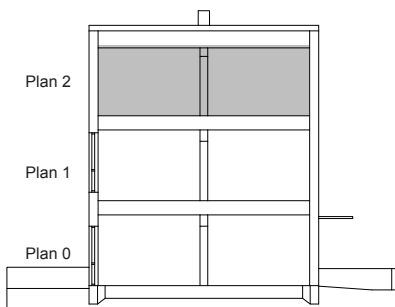

Sjöterrassen, Fittja

6 Rok 121 m²

Lägenhets nr:

LGH 4:101

Förklaringar

G Garderob