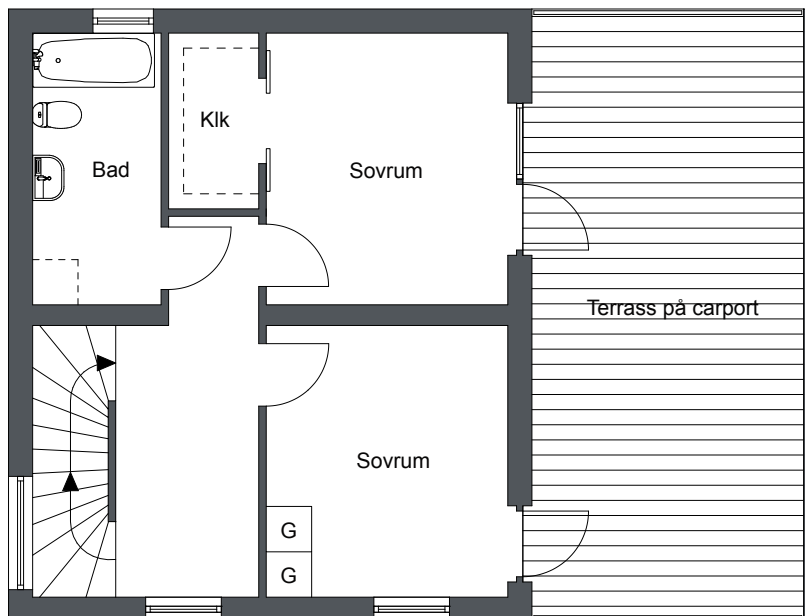

### Plan 0

Viss avvikelse kan förekomma. Skala och mått kan avvika från verkligheten. Detta bofaktablad är upprättat 2012-02-09

# Sjöterrassen, Fittja

6 Rok 121 m<sup>2</sup>

Lägenhets nr:

LGH 4:101

## Förklaringar

G Garderob

Klk Klädkammare

## Plan 1

Viss avvikelse kan förekomma. Skala och mått kan avvika från verkligheten.  
Detta bofaktablad är upprättat 2012-02-09