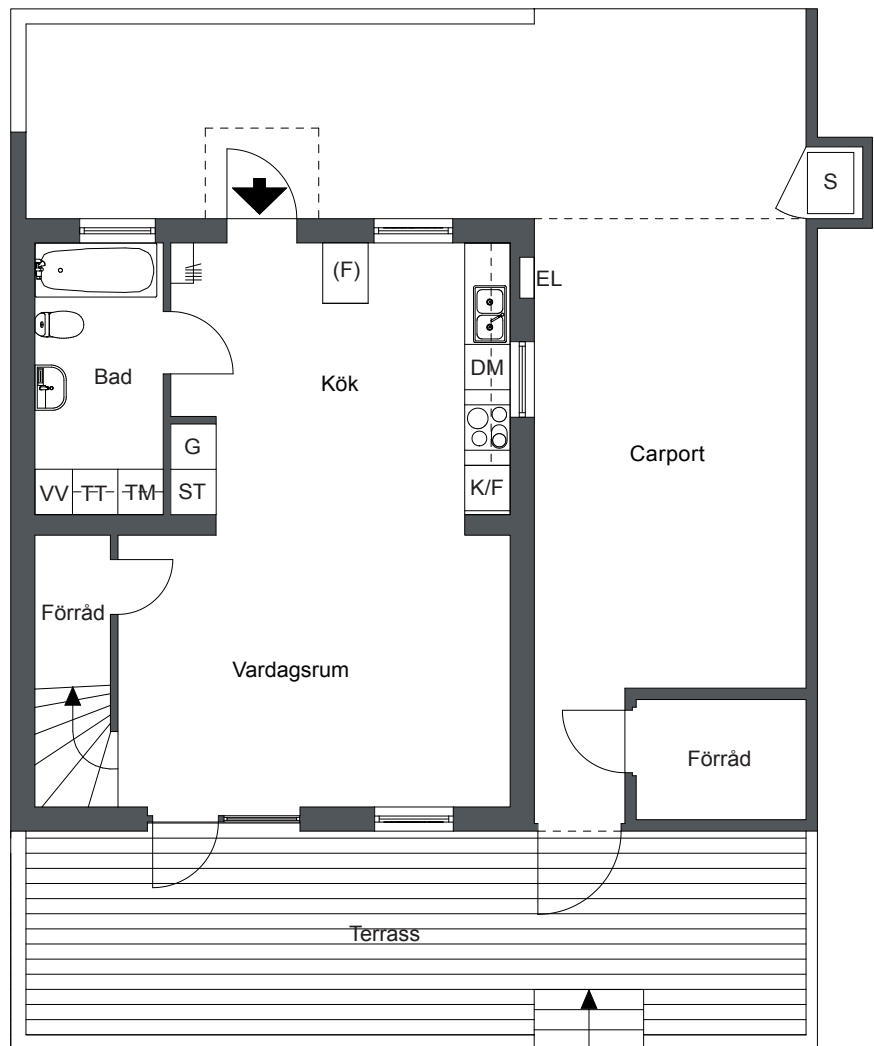

## 6 Rok 121 m<sup>2</sup>

Lägenhets nr:

LGH 4:101

### Förklaringar

-  Kombinerad kyl och frys
-  Extra bänkfrys
-  Inbyggnadshäll
-  Diskmaskin
-  Garderob
-  Städskåp
-  Tvättmaskin
-  Torktumlare
-  Soptunna
-  Varmvattenberedare
-  Hatthylla
-  Elskåp

### Plan 0

Viss avvikelse kan förekomma. Skala och mått kan avvika från verkligheten. Detta bofaktablad är upprättat 2012-02-09