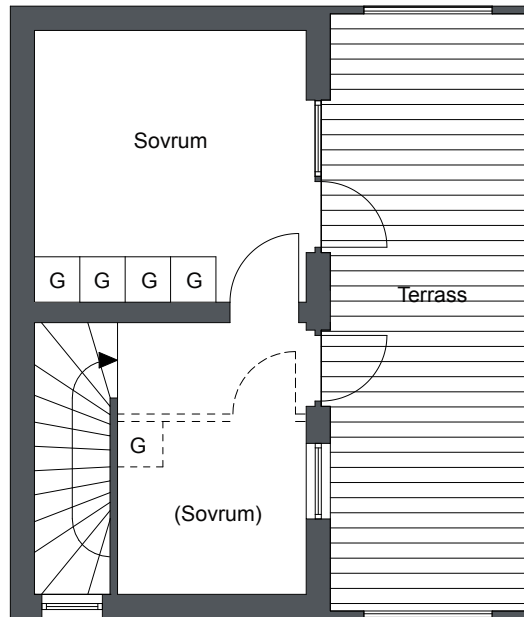

## Plan 1

Viss avvikelse kan förekomma. Skala och mått kan avvika från verkligheten.  
Detta bofaktablad är upprättat 2012-02-09

# Sjöterrassen, Fittja

6 Rok 121 m<sup>2</sup>

Lägenhets nr:

LGH 4:101

## Förklaringar

G Garderob