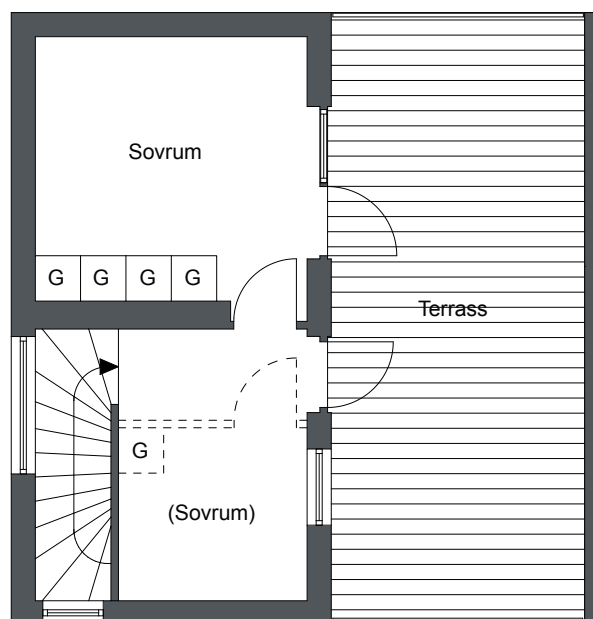

Sjöterrassen, Fittja

3-4 Rok 81 m²

Lägenhets nr:
LGH 2:201

Förklaringar

- K Kyl
- F Frys
- Inbyggnadshäll
- DM Diskmaskin
- G Garderob
- ST/
EL Städskåp/Elskåp
- TP Tvättpelare
- ||||| Hatthylla

Plan 1

Viss avvikelse kan förekomma. Skala och mått kan avvika från verkligheten.
Detta bofaktablad är upprättat 2012-02-09

Sjöterrassen, Fittja

3-4 Rok 81 m²

Lägenhets nr:

LGH 2:201

Förklaringar

G Garderob

Plan 2

Viss avvikelse kan förekomma. Skala och mått kan avvika från verkligheten.
Detta bofaktablad är upprättat 2012-02-09