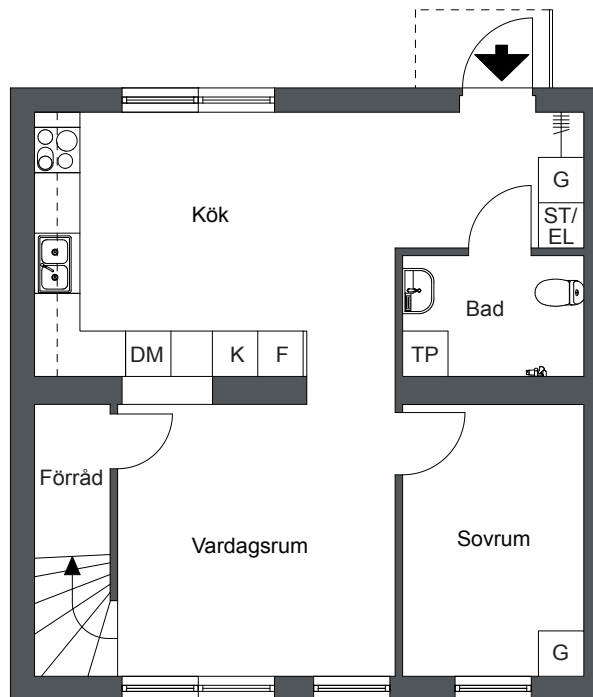

Sjöterrassen, Fittja

3-4 Rok 81 m²

Lägenhets nr:
LGH 2:201

Förklaringar

- K Kyl
- F Frys
- Inbyggnadshäll
- DM Diskmaskin
- G Garderob
- ST/
EL Städskåp/Elskåp
- TP Tvättpelare
- ||||| Hatthylla

Plan 1

Viss avvikelse kan förekomma. Skala och mått kan avvika från verkligheten.
Detta bofaktablad är upprättat 2012-02-09

Sjöterrassen, Fittja

3-4 Rok 81 m²

Lägenhets nr:

LGH 2:201

Förklaringar

G Garderob

Plan 2

Viss avvikelse kan förekomma. Skala och mått kan avvika från verkligheten.
Detta bofaktablad är upprättat 2012-02-09