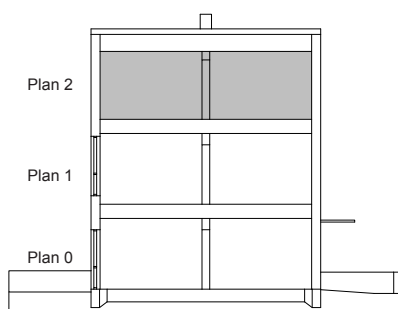

Sjöterrassen, Fittja

3-4 Rok 81 m²

Lägenhets nr:
LGH 2:201

Förklaringar

- K Kyl
- F Frys
- Inbyggnadshäll
- DM Diskmaskin
- G Garderob
- ST/
EL Städskåp/Elskåp
- TP Tvättpelare
- ||||| Hatthylla

Plan 1

Viss avvikelse kan förekomma. Skala och mått kan avvika från verkligheten.
Detta bofaktablad är upprättat 2012-02-09

Sjöterrassen, Fittja

3-4 Rok 81 m²

Lägenhets nr:

LGH 2:201

Förklaringar

G Garderob

Plan 2

Viss avvikelse kan förekomma. Skala och mått kan avvika från verkligheten.
Detta bofaktablad är upprättat 2012-02-09