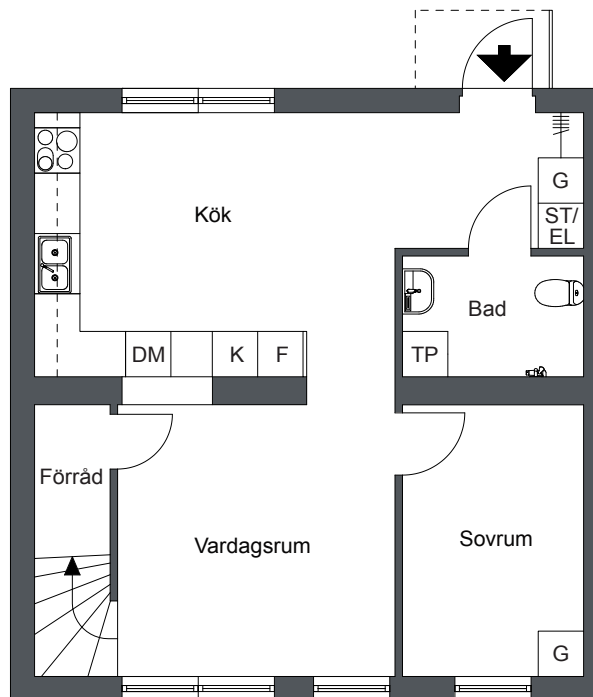

Sjöterrassen, Fittja

3-4 Rok 81 m²

Lägenhets nr:
LGH 1:204

Förklaringar

- K Kyl
- F Frys
- ○ Inbyggnadshäll
- DM Diskmaskin
- G Garderob
- ST/
EL Städskåp/Elskåp
- TP Tvättpelare
- ||||| Hatthylla

Plan 1

Viss avvikelse kan förekomma. Skala och mått kan avvika från verkligheten.
Detta bofaktablad är upprättat 2012-02-09

Sjöterrassen, Fittja

3-4 Rok 81 m²

Lägenhets nr:

LGH 1:204

Förklaringar

G Garderob

Plan 2

Viss avvikelse kan förekomma. Skala och mått kan avvika från verkligheten.
Detta bofaktablad är upprättat 2012-02-09