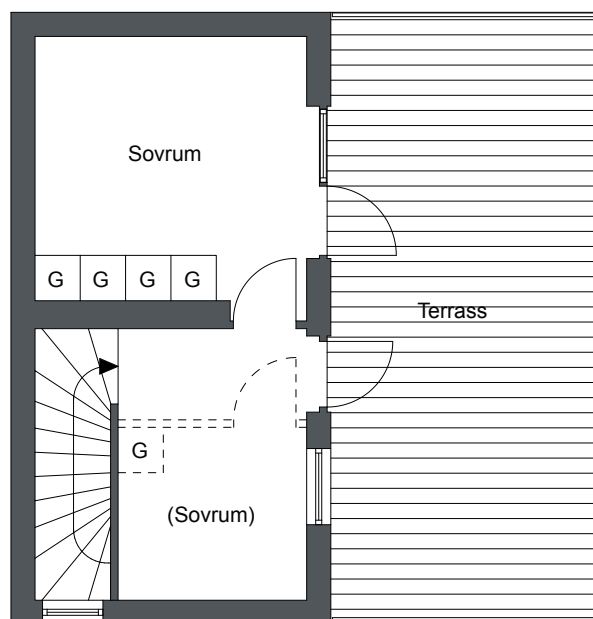

Sjöterrassen, Fittja

3-4 Rok 81 m²

Lägenhets nr:
LGH 1:204

Förklaringar

- K Kyl
- F Frys
- ○ Inbyggnadshäll
- DM Diskmaskin
- G Garderob
- ST/
EL Städskåp/Elskåp
- TP Tvättpelare
- ||||| Hatthylla

Plan 1

Viss avvikelse kan förekomma. Skala och mått kan avvika från verkligheten.
Detta bofaktablad är upprättat 2012-02-09

Sjöterrassen, Fittja

3-4 Rok 81 m²

Lägenhets nr:

LGH 1:204

Förklaringar

G Garderob

Plan 2

Viss avvikelse kan förekomma. Skala och mått kan avvika från verkligheten.
Detta bofaktablad är upprättat 2012-02-09