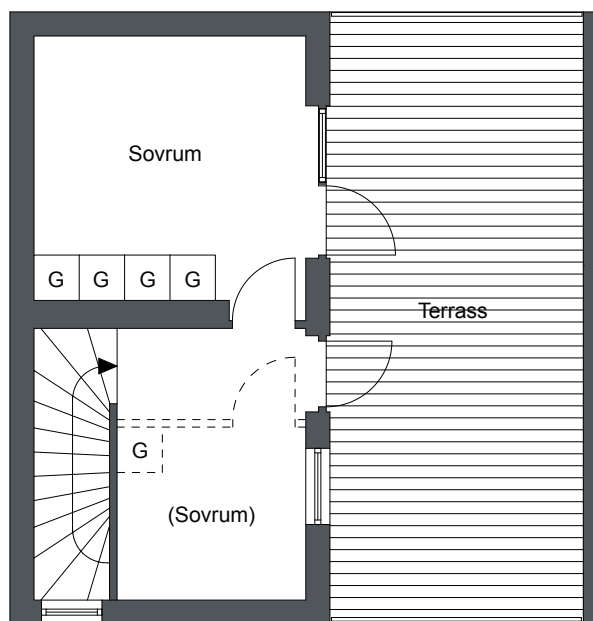

Sjöterrassen, Fittja

3-4 Rok 81 m²

Lägenhets nr:

LGH 1:202, 1:203, 2:202,
2:203, 2:204, 2:205,
2:206, 2:207, 2:208

Förklaringar

- K Kyl
- F Frys
- Inbyggnadshäll
- DM Diskmaskin
- G Garderob
- ST/
EL Städskåp/Elskåp
- TP Tvättpelare
- ||||| Hatthylla

Plan 1

Viss avvikelse kan förekomma. Skala och mått kan avvika från verkligheten.
Detta bofaktablad är upprättat 2012-02-09

Sjöterrassen, Fittja

3-4 Rok 81 m²

Lägenhets nr:

LGH 1:202, 1:203, 2:202,
2:203, 2:204, 2:205,
2:206, 2:207, 2:208

Förklaringar

G Garderob

Plan 2

Viss avvikelse kan förekomma. Skala och mått kan avvika från verkligheten.
Detta bofaktablad är upprättat 2012-02-09