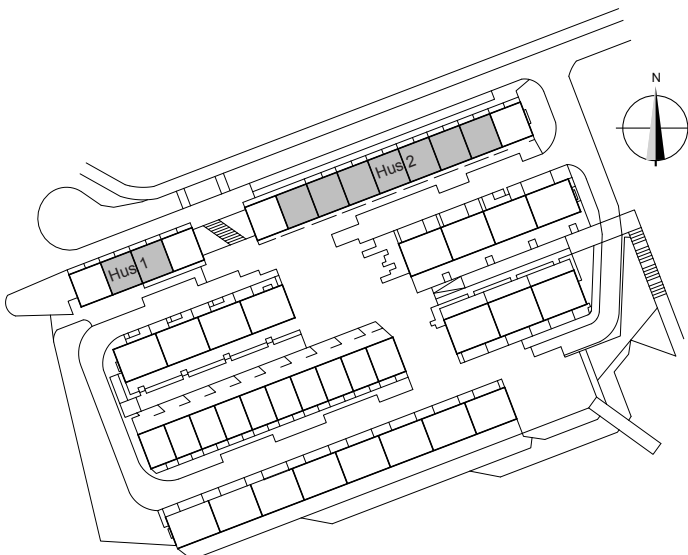

Sjöterrassen, Fittja

3-4 Rok 81 m²

Lägenhets nr:

LGH 1:202, 1:203, 2:202,
2:203, 2:204, 2:205,
2:206, 2:207, 2:208

Förklaringar

- K Kyl
- F Frys
- Inbyggnadshäll
- DM Diskmaskin
- G Garderob
- ST/
EL Städskåp/Elskåp
- TP Tvättpelare
- ||||| Hatthylla

Plan 1

Viss avvikelse kan förekomma. Skala och mått kan avvika från verkligheten.
Detta bofaktablad är upprättat 2012-02-09

Sjöterrassen, Fittja

3-4 Rok 81 m²

Lägenhets nr:

LGH 1:202, 1:203, 2:202,
2:203, 2:204, 2:205,
2:206, 2:207, 2:208

Förklaringar

G Garderob

Plan 2

Viss avvikelse kan förekomma. Skala och mått kan avvika från verkligheten.
Detta bofaktablad är upprättat 2012-02-09