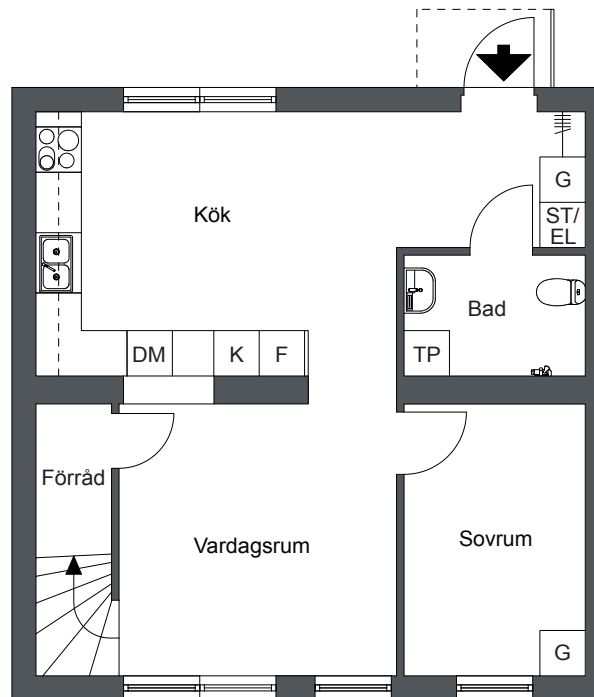

Sjöterrassen, Fittja

3-4 Rok 81 m²

Lägenhets nr:

LGH 1:202, 1:203, 2:202,
2:203, 2:204, 2:205,
2:206, 2:207, 2:208

Förklaringar

- K Kyl
- F Frys
- Inbyggnadshäll
- DM Diskmaskin
- G Garderob
- ST/
EL Städskåp/Elskåp
- TP Tvättpelare
- ||||| Hatthylla

Plan 1

Viss avvikelse kan förekomma. Skala och mått kan avvika från verkligheten.
Detta bofaktablad är upprättat 2012-02-09

Sjöterrassen, Fittja

3-4 Rok 81 m²

Lägenhets nr:

LGH 1:202, 1:203, 2:202,
2:203, 2:204, 2:205,
2:206, 2:207, 2:208

Förklaringar

G Garderob

Plan 2

Viss avvikelse kan förekomma. Skala och mått kan avvika från verkligheten.
Detta bofaktablad är upprättat 2012-02-09