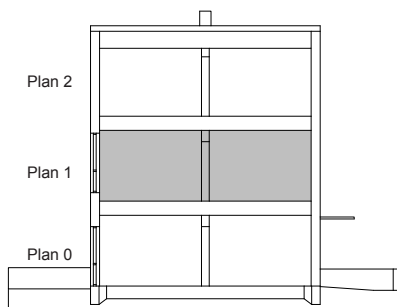

Sjöterrassen, Fittja

3-4 Rok 81 m²

Lägenhets nr:

LGH 1:202, 1:203, 2:202,
2:203, 2:204, 2:205,
2:206, 2:207, 2:208

Förklaringar

- K Kyl
- F Frys
- Inbyggnadshäll
- DM Diskmaskin
- G Garderob
- ST/
EL Städskåp/Elskåp
- TP Tvättpelare
- ||||| Hatthylla

Plan 1

Viss avvikelse kan förekomma. Skala och mått kan avvika från verkligheten.
Detta bofaktablad är upprättat 2012-02-09

Sjöterrassen, Fittja

3-4 Rok 81 m²

Lägenhets nr:

LGH 1:202, 1:203, 2:202,
2:203, 2:204, 2:205,
2:206, 2:207, 2:208

Förklaringar

G Garderob

Plan 2

Viss avvikelse kan förekomma. Skala och mått kan avvika från verkligheten.
Detta bofaktablad är upprättat 2012-02-09