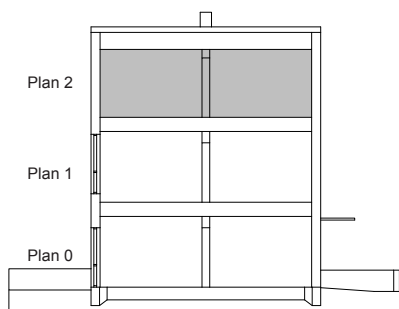

Sjöterrassen, Fittja

3-4 Rok 81 m²

Lägenhets nr:

LGH 1:202, 1:203, 2:202,
2:203, 2:204, 2:205,
2:206, 2:207, 2:208

Förklaringar

- K Kyl
- F Frys
- Inbyggnadshäll
- DM Diskmaskin
- G Garderob
- ST/
EL Städskåp/Elskåp
- TP Tvättpelare
- ||||| Hatthylla

Plan 1

Viss avvikelse kan förekomma. Skala och mått kan avvika från verkligheten.
Detta bofaktablad är upprättat 2012-02-09

Sjöterrassen, Fittja

3-4 Rok 81 m²

Lägenhets nr:

LGH 1:202, 1:203, 2:202,
2:203, 2:204, 2:205,
2:206, 2:207, 2:208

Förklaringar

G Garderob

Plan 2

Viss avvikelse kan förekomma. Skala och mått kan avvika från verkligheten.
Detta bofaktablad är upprättat 2012-02-09