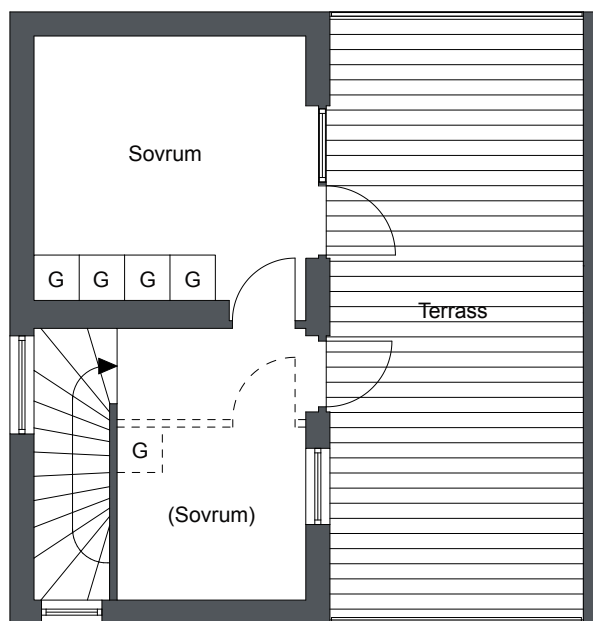

### Plan 1

Viss avvikelse kan förekomma. Skala och mått kan avvika från verkligheten.  
Detta bofaktablad är upprättat 2012-02-09

# Sjöterrassen, Fittja

3-4 Rok 81 m<sup>2</sup>

Lägenhets nr:

LGH 1:201

## Förklaringar

G Garderob

Plan 2

Viss avvikelse kan förekomma. Skala och mått kan avvika från verkligheten.  
Detta bofaktablad är upprättat 2012-02-09