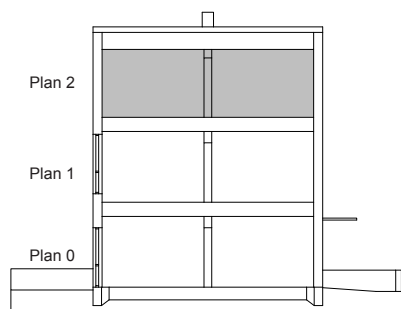

# Sjöterrassen, Fittja

3-4 Rok 81 m<sup>2</sup>

Lägenhets nr:

LGH 1:201

## Förklaringar

G Garderob

Plan 2

Viss avvikelse kan förekomma. Skala och mått kan avvika från verkligheten.  
Detta bofaktablad är upprättat 2012-02-09