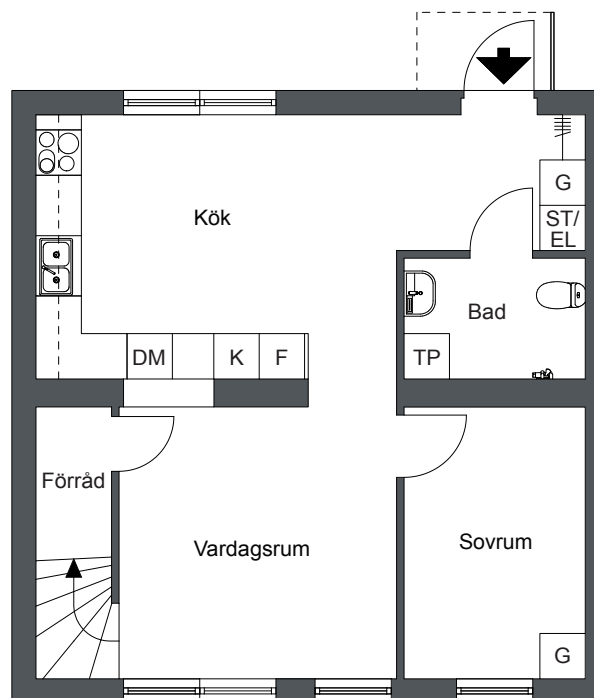

## 3-4 Rok 81 m<sup>2</sup>

Lägenhets nr:  
LGH 1:201

### Förklaringar

- K Kyl
- F Frys
- Inbyggnadshäll
- DM Diskmaskin
- G Garderob
- ST/EL Städskåp/Elskåp
- TP Tvättpelare
- |||| Hatthylla

### Plan 1

Viss avvikelse kan förekomma. Skala och mått kan avvika från verkligheten.  
Detta bofaktablad är upprättat 2012-02-09