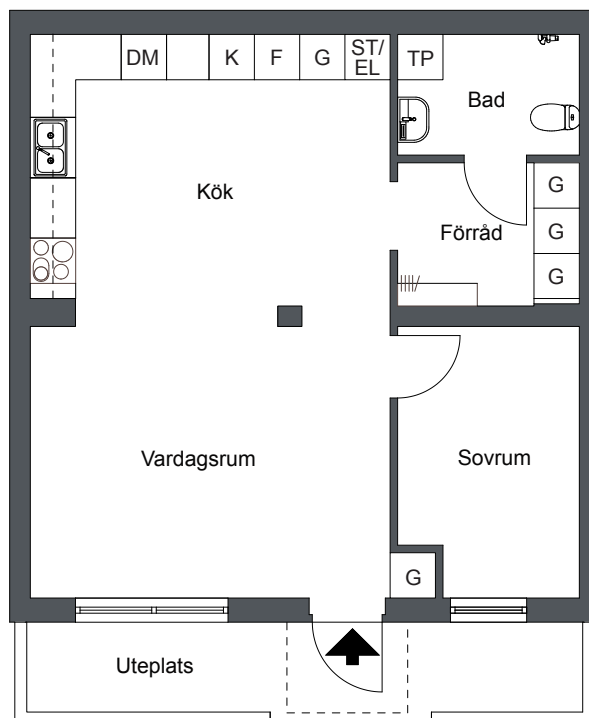

## 2 Rok 54 m<sup>2</sup>

Lägenhets nr:

LGH 1:101, 1:102

LGH 2:101, 2:102, 2:103, 2:104

2:105, 2:106, 2:107, 2:108

### Förklaringar

- K Kyl
- F Frys
- ○  
○ ○ Inbyggnadshäll
- DM Diskmaskin
- G Garderob
- ST/  
EL Städsåp/Elsåp
- TP Tvättpelare
- ||||| Hatthylla

### Plan 0

Viss avvikelse kan förekomma. Skala och mått kan avvika från verkligheten.  
Detta bofaktblad är upprättat 2012-02-09